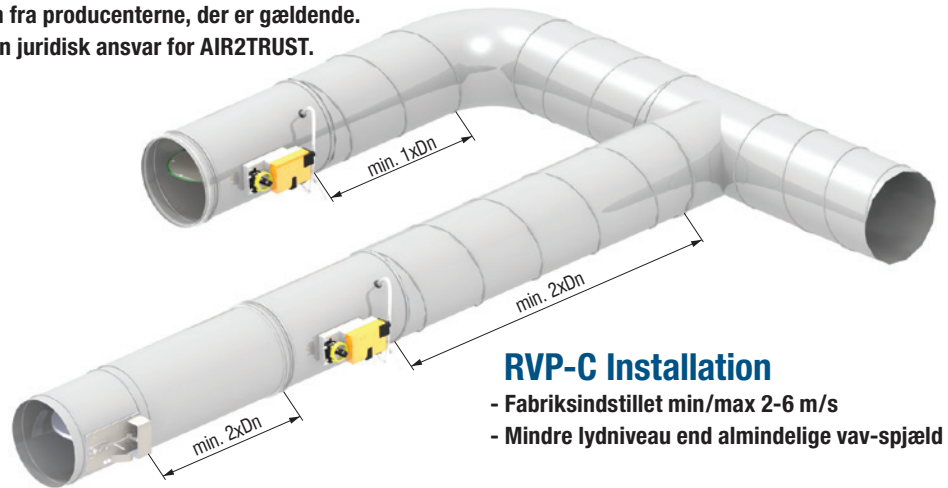

RVP-C, RVP-P, RVK

VAV regulatorer

RVP-C-T, RVP-P-T

VAV regulatorer

Ret til ændringer forbeholdes uden forvarsel. Al tekst i dette katalog er oversat fra producentens originale tekniske dokumentation. Det vil derfor altid være den til enhver tid opdaterede originale tekniske dokumentation fra producenterne, der er gældende. Dette katalog er således retningsgivende og uden juridisk ansvar for AIR2TRUST.

* Der tages forbehold for trykfejl.

RVP-C Installation

- Fabriksindstillet min/max 2-6 m/s
- Mindre lydniveau end almindelige vav-spjæld

AIR TRUST

AIR2TRUST

Messingvej 23
DK-8940 Randers SV

CVR-nr: 3035 9127