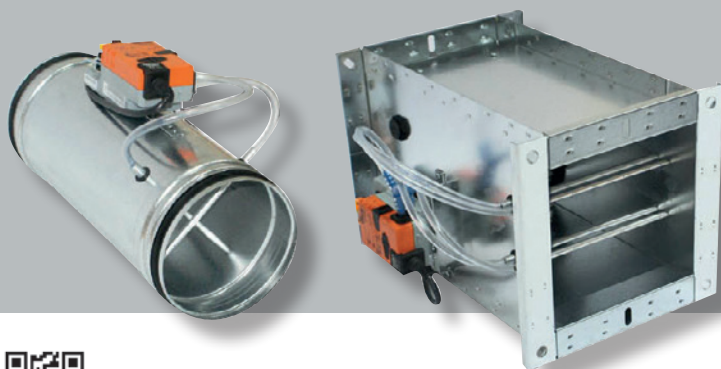

RVP-C, RVP-P, RVK
VAV regulatorer

PRISLISTE

RVP-C-T, RVP-P-T
VAV regulatorer

**REN & KOMFORTABEL INDEKLIMA
MED NEM OG PRÆCIS STYRING**

www.a2t.dk

AIR  TRUST

RVP-C

- Luftmængderegulator
- Forudindstilling fra fabrikken, ud fra kundens ønske
- Høj reguleringsnøjagtighed
- Vedligeholdelsesfri